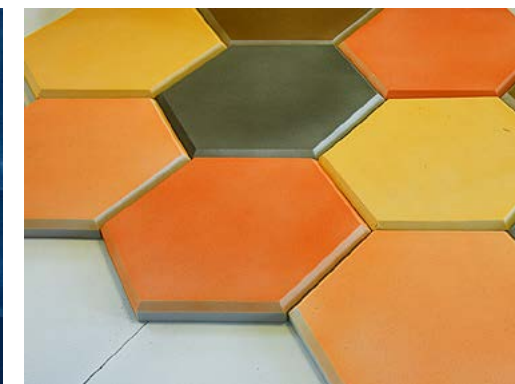

ЭхоКор Ш 40 Ц