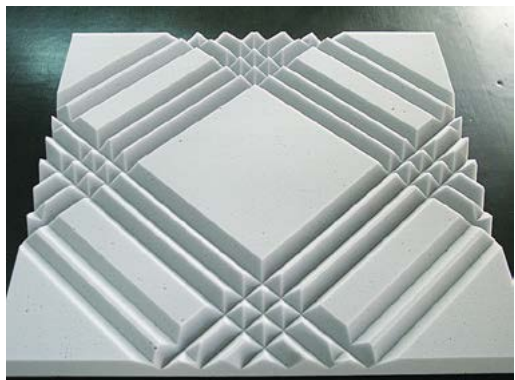

**Декорированная акустическая панель
600 x 600 мм (продолжение)**

107