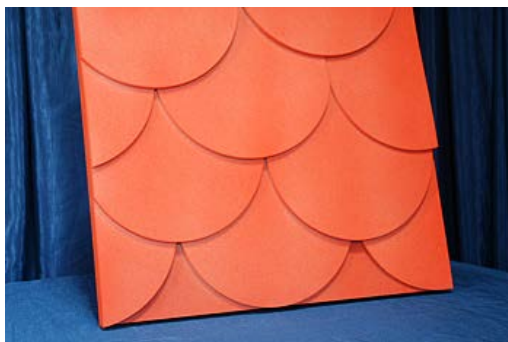

Звукопоглощающая панель с аппликацией

Артикул	Толщина и объём несущей основы	Количество в упаковке (штук)	Цена, РУБ, в том числе НДС	Номер для заказа
			Уточняется при заказе	
ЭхоКор А	Толщина - от 30 до 500 мм Объём - в соответствии с толщиной панелей (см. выше)	В соответствии с толщиной панелей (см. выше)	Цена панели-основы соответствующей толщины (см. выше) + 3 000 руб. за штуку	

Размер панели – 1200х600 мм

Площадь панели – 0,72 м²

Детали аппликации вырезаются из тонких листов ЭхоКор и имеют толщину от 10 до 15 мм. Аппликации монтируются к панели-основе на клей. Размеры панели основы могут уточняться при заказе.