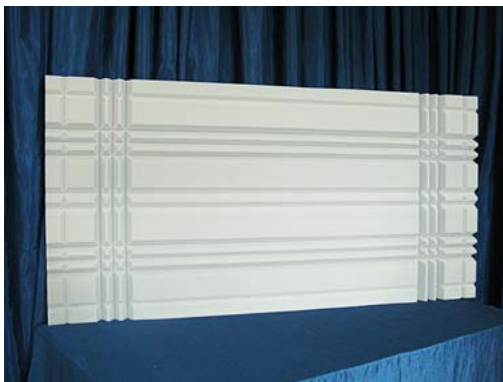

Декорированная акустическая панель 1200 x 600 мм

Артикул	Описание материала	Площадь панели	Объём панели	В упаковке	Цена, РУБ, в том числе НДС				Номер для заказа
					м²	м³	штуки	упаковки	
	1200x600 мм	м²	м³	штук	м²	м³	штуки	упаковки	
ЭхоКор 40 Д	Толщина 40 мм	0,72	0,0288	15	2 292	57 292	1 650	24 750	
ЭхоКор 50 Д	Толщина 50 мм	0,72	0,036	12	2 750	55 000	1 980	23 760	
ЭхоКор 60 Д	Толщина 60 мм	0,72	0,0432	10	3 208	53 472	2 310	23 100	
ЭхоКор 70 Д	Толщина 70 мм	0,72	0,0504	8	3 743	53 472	2 695	21 560	
ЭхоКор 80 Д	Толщина 80 мм	0,72	0,0576	7	4 278	53 472	3 080	21 560	
ЭхоКор 90 Д	Толщина 90 мм	0,72	0,0648	6	4 736	52 623	3 410	20 460	
ЭхоКор 100 Д	Толщина 100 мм	0,72	0,072	6	5 194	51 944	3 740	22 440	

Размер панели – 1200x600 мм   Площадь панели – 0,72 м²

Для заказа декорированной панели добавить к артикулу тип выбранного декора.

Расшифровка артикула **ЭхоКор 50 Д 100**:

ЭхоКор 50 Д 100. 50 – толщина панели 50 мм, размер базовый 1200x600 мм.

ЭхоКор 50 Д 100. Д – декорированная.

ЭхоКор 50 Д 100. 100 – тип декора.

101