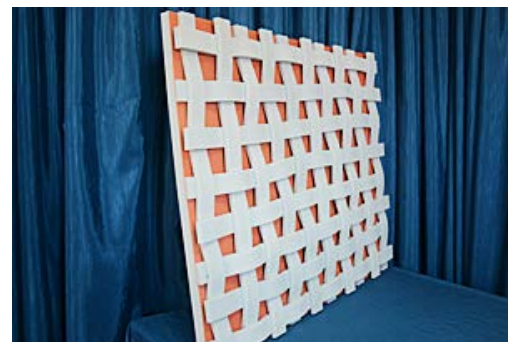

Звукопоглощающая панель с аппликацией

Артикул	Толщина и объём несущей основы	Количество в упаковке (штук)	Цена, РУБ, в том числе НДС	Номер для заказа
			Уточняется при заказе	
ЭхоКор А	Толщина - от 30 до 500 мм Объём - в соответствии с толщиной панелей (см. выше)	В соответствии с толщиной панелей (см. выше)	Цена панели-основы соответствующей толщины (см. выше) + 3 000 руб. за штуку	

Размер панели – 1200х600 мм

Площадь панели – 0,72 м²

Детали аппликации вырезаются из тонких листов ЭхоКор и имеют толщину от 10 до 15 мм. Аппликации монтируются к панели-основе на клей. Размеры панели основы могут уточняться при заказе.