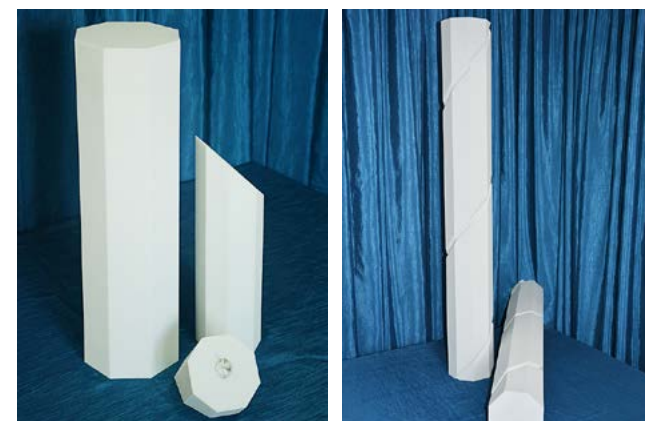

ЭхоКор 8Пр 150
декор 800 - «Спираль»

Подвесной элемент

Артикул	Описание материала	Размер изделия	Объём панели	Цена, РУБ, в том числе НДС		Номер для заказа
				м³	штуки	
	Размер: 100 (150) x 1200 мм. Форма - восьмигранная призма.	мм	м³	м³	штуки	
ЭхоКор 8Пр 100		100x100x1200	0,012	49 500	594	
ЭхоКор 8Пр 150		150x150x1200	0,027	49 500	1 337	
ЭхоКор 8Пр 100 Д		100x100x1200	0,012	55 000	660	
ЭхоКор 8Пр 150 Д		150x150x1200	0,027	55 000	1 485	

Расшифровка артикула **ЭхоКор 8Пр 150 Д Ц:**

ЭхоКор 8Пр 150 Д Ц. 8Пр – восьмигранная призма.
ЭхоКор 8Пр 150 Д Ц. 150 – диаметр вписанной окружности в мм.
ЭхоКор 8Пр 150 Д Ц. Д – декорированная.
ЭхоКор 8Пр 150 Д Ц. Ц – цветная панель. Окрашена по шкале RAL Classik.

Подвесные элементы могут декорироваться рельефом. Стоимость отделки уточняется при заказе. Подвесные элементы могут тонироваться краской. Стоимость окраски – 500 руб.

ЭхоКор 8Пр 150
ЭхоКор 8Пр 100