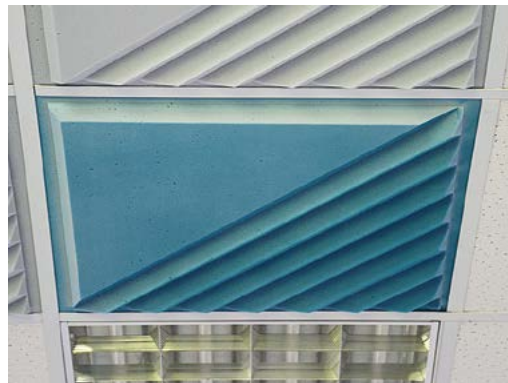

Потолочная панель ЭхоКор 50/595 П с аппликацией. Стоимость изделия см. в разделе аппликации.

305

305

Звукопоглощающая вставка в стандартный подвесной потолок (продолжение)

ЭхоКор 50/595 П

300

300 Ц

300 Ц