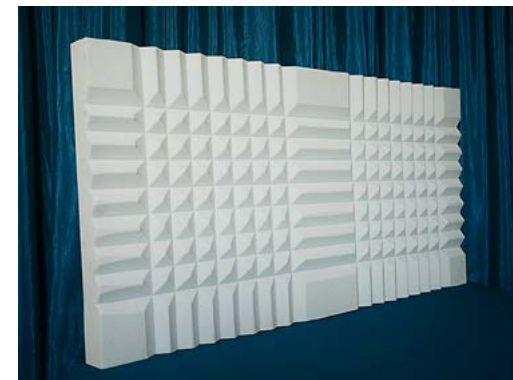

Пирамиды 1200 x 600 мм

Артикул	Описание материала	Площадь панели	Объём панели	В упаковке	Цена, РУБ, в том числе НДС				Номер для заказа
					м²	м³	штуки	упаковки	
	1200x600 мм	м²	м³	штук	м²	м³	штуки	упаковки	
ЭхоКор 40 ПД	Толщина 40 мм	0,72	0,0288	15	2 292	57 292	1 650	24 750	
ЭхоКор 50 ПД	Толщина 50 мм	0,72	0,036	12	2 750	55 000	1 980	23 760	
ЭхоКор 60 ПД	Толщина 60 мм	0,72	0,0432	10	3 208	53 472	2 310	23 100	
ЭхоКор 70 ПД	Толщина 70 мм	0,72	0,0504	8	3 743	53 472	2 695	21 560	
ЭхоКор 80 ПД	Толщина 80 мм	0,72	0,0576	7	4 278	53 472	3 080	21 560	
ЭхоКор 90 ПД	Толщина 90 мм	0,72	0,0648	6	4 736	52 623	3 410	20 460	
ЭхоКор 100 ПД	Толщина 100 мм	0,72	0,072	6	5 194	51 944	3 740	22 440	

Расшифровка артикула **ЭхоКор 50 ПД Ц:**

ЭхоКор 50 ПД Ц. 50 – толщина панели 50 мм, размер базовый 1200x600 мм.

ЭхоКор 50 ПД Ц. ПД – тип декора 114 Пирамиды.

ЭхоКор 50 ПД Ц. Ц – цветная панель. Окрашена по шкале RAL Classik.

Акустические панели могут тонироваться краской.
Стоимость окраски одной стороны – 500 руб.

Размер панели – 1200x600 мм

Площадь панели – 0,72 м²

114