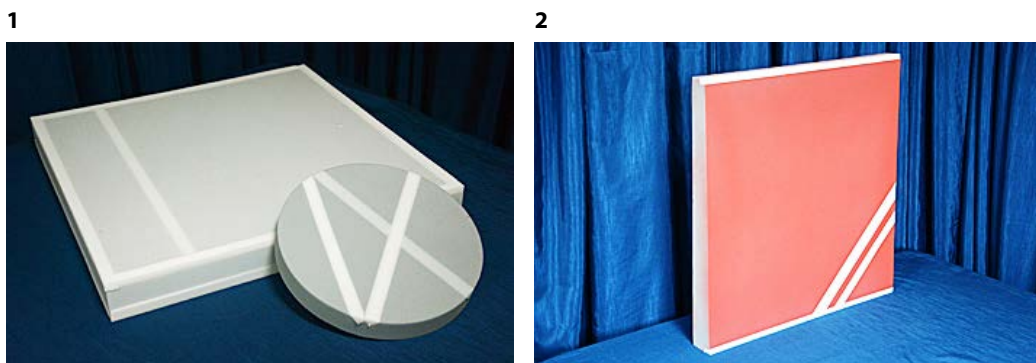

Размер панели – 1200х600 мм Площадь панели – 0,72 м²

Элементы инкрустации изготавливаются из материала BASOTECT® контрастного к основной панели цвета. Форма деталей инкрустации может быть прямой или радиусной. Инкрустацией могут быть отделаны края или плоскость панели. Возможна инкрустация по окрашенной поверхности акустической панели. Размеры панели могут уточняться при заказе.