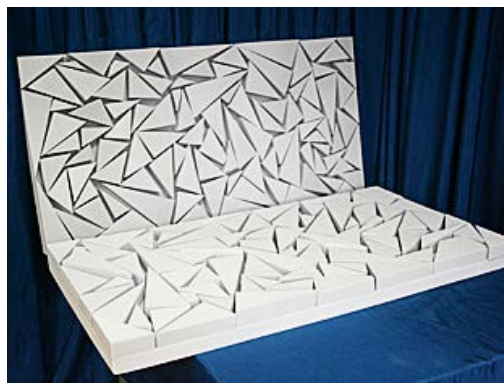

Тип 018

Сборное изделие «Осколки». Основой изделия могут быть панели разной толщины и формата. Цена рассчитывается при заказе.